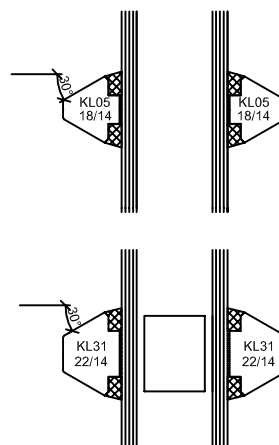

DM

RAMEN & DEUREN
CHASSIS & PORTES

Monument M1

PRODUCT DETAILS

croisillons collés 2 faces

élargissement au bas du maucclair