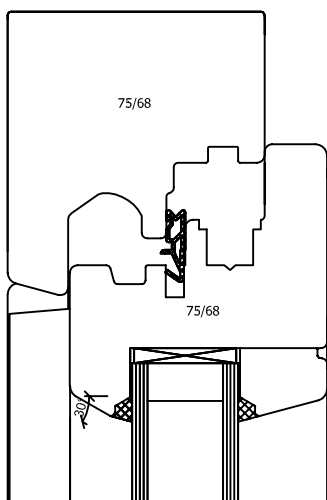

DM

RAMEN & DEUREN
CHASSIS & PORTES

Monument M1

PRODUCT DETAILS

croisillons collés 2 faces

élargissement au bas du maucclair